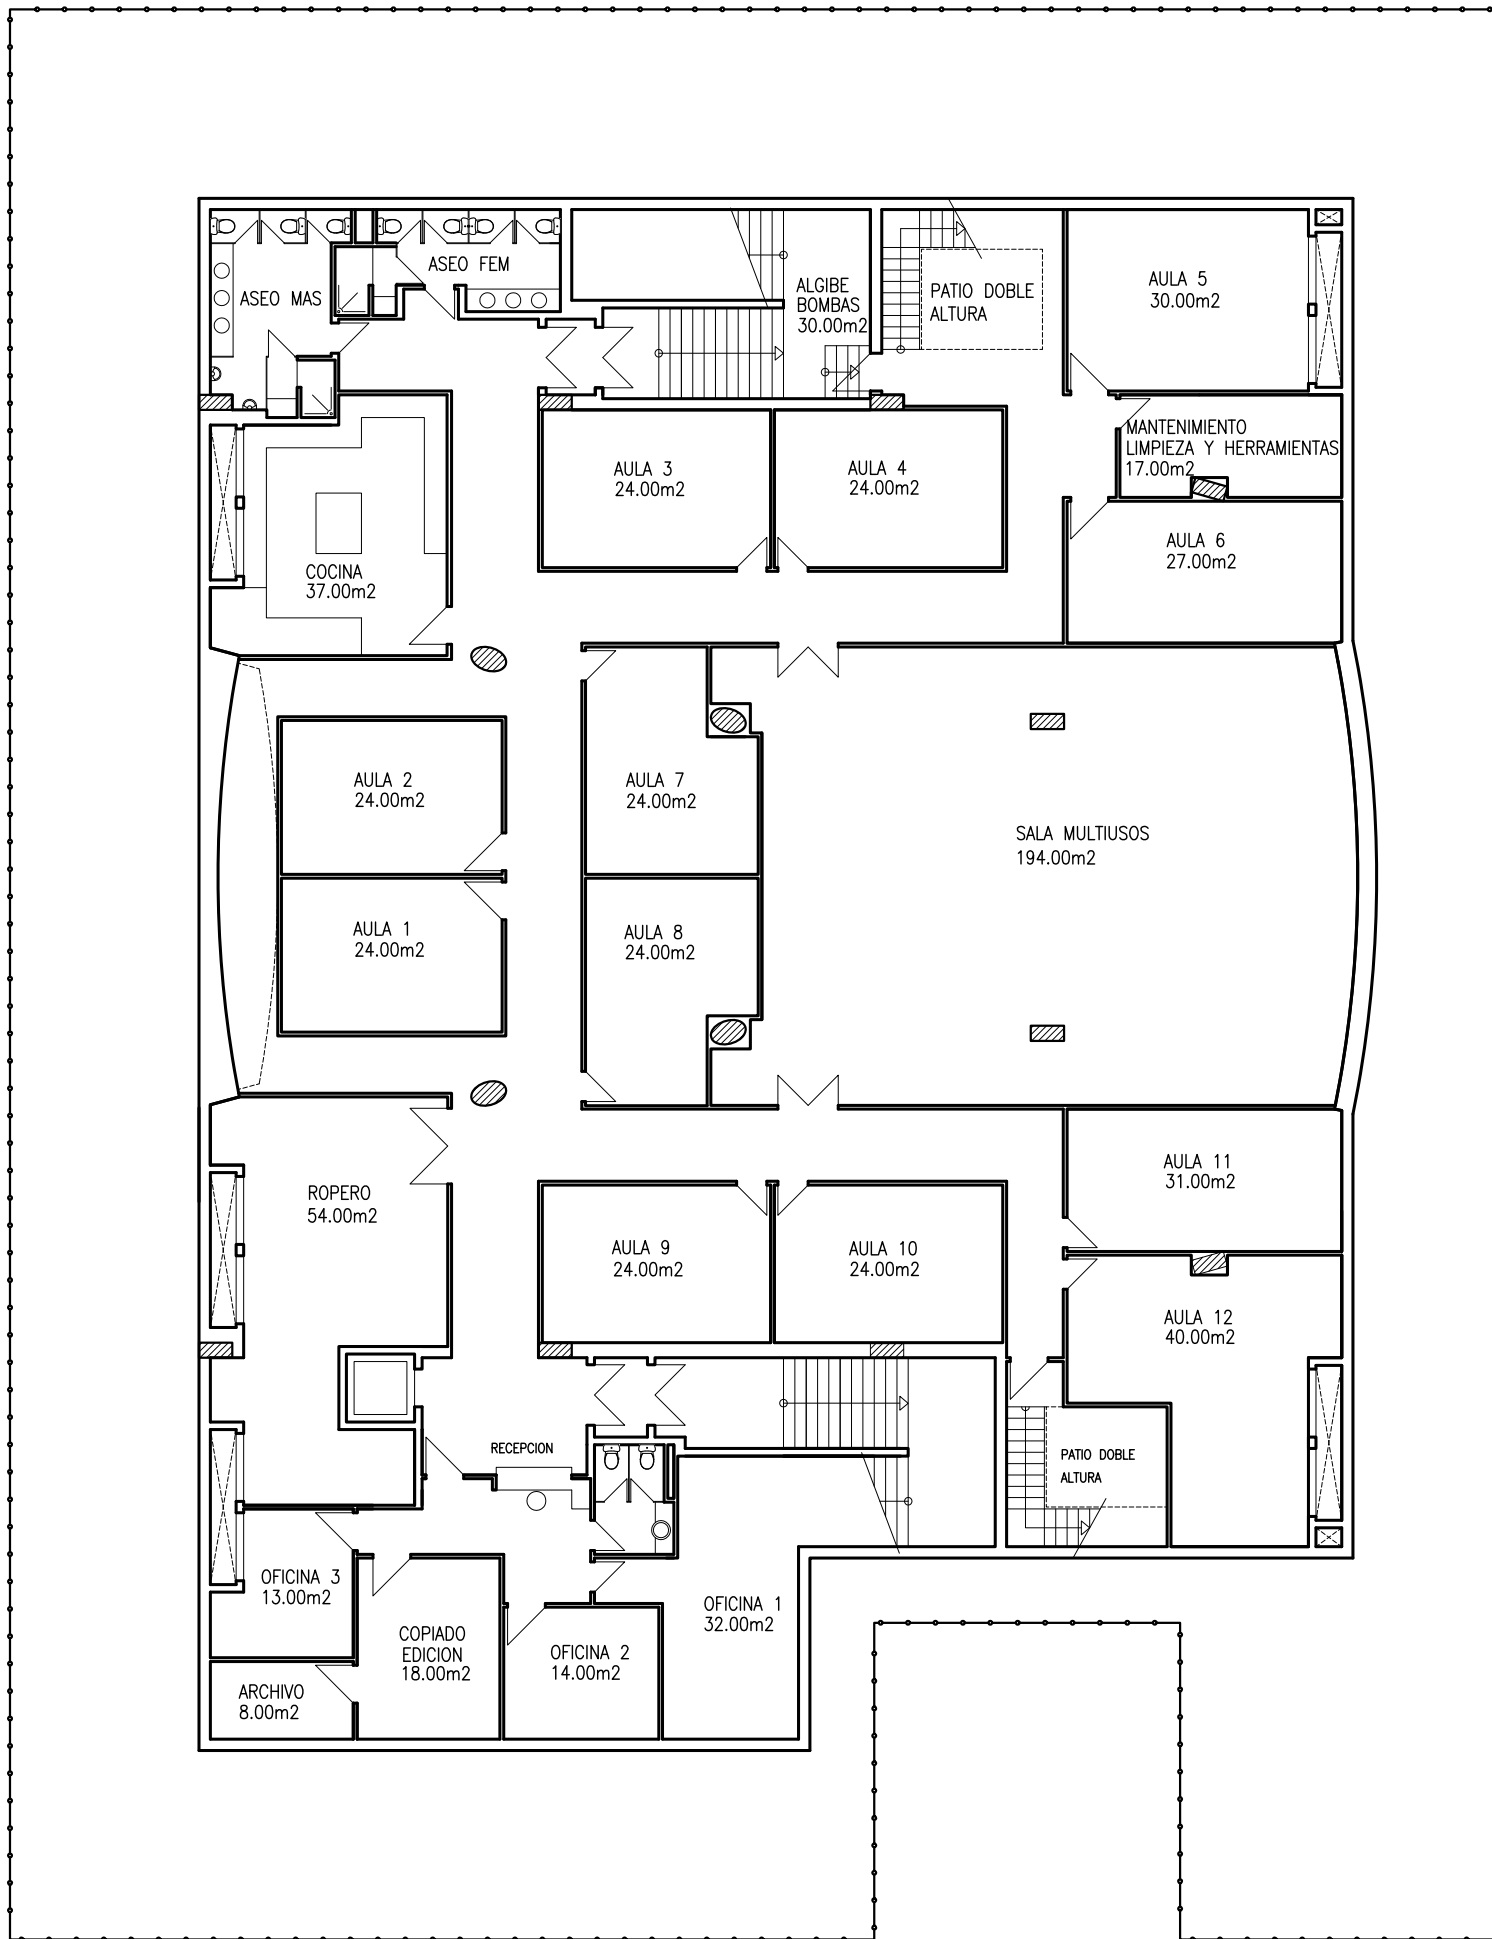

PLANTA PRIMERA

PLANTA BAJA – ENTRADA

PLANTA SEMI SOTANO

PLANTA SOTANO

SECCION

SECCION

PLANTA SOTANO

1.185,76m²

PLANTA SEMISOTANO

546 PLAZAS

1.185,76m²

PLANTA BAJA – ENTRADA

365.00m²

PLANTA PRIMERA

616 PLAZAS

758.00m²