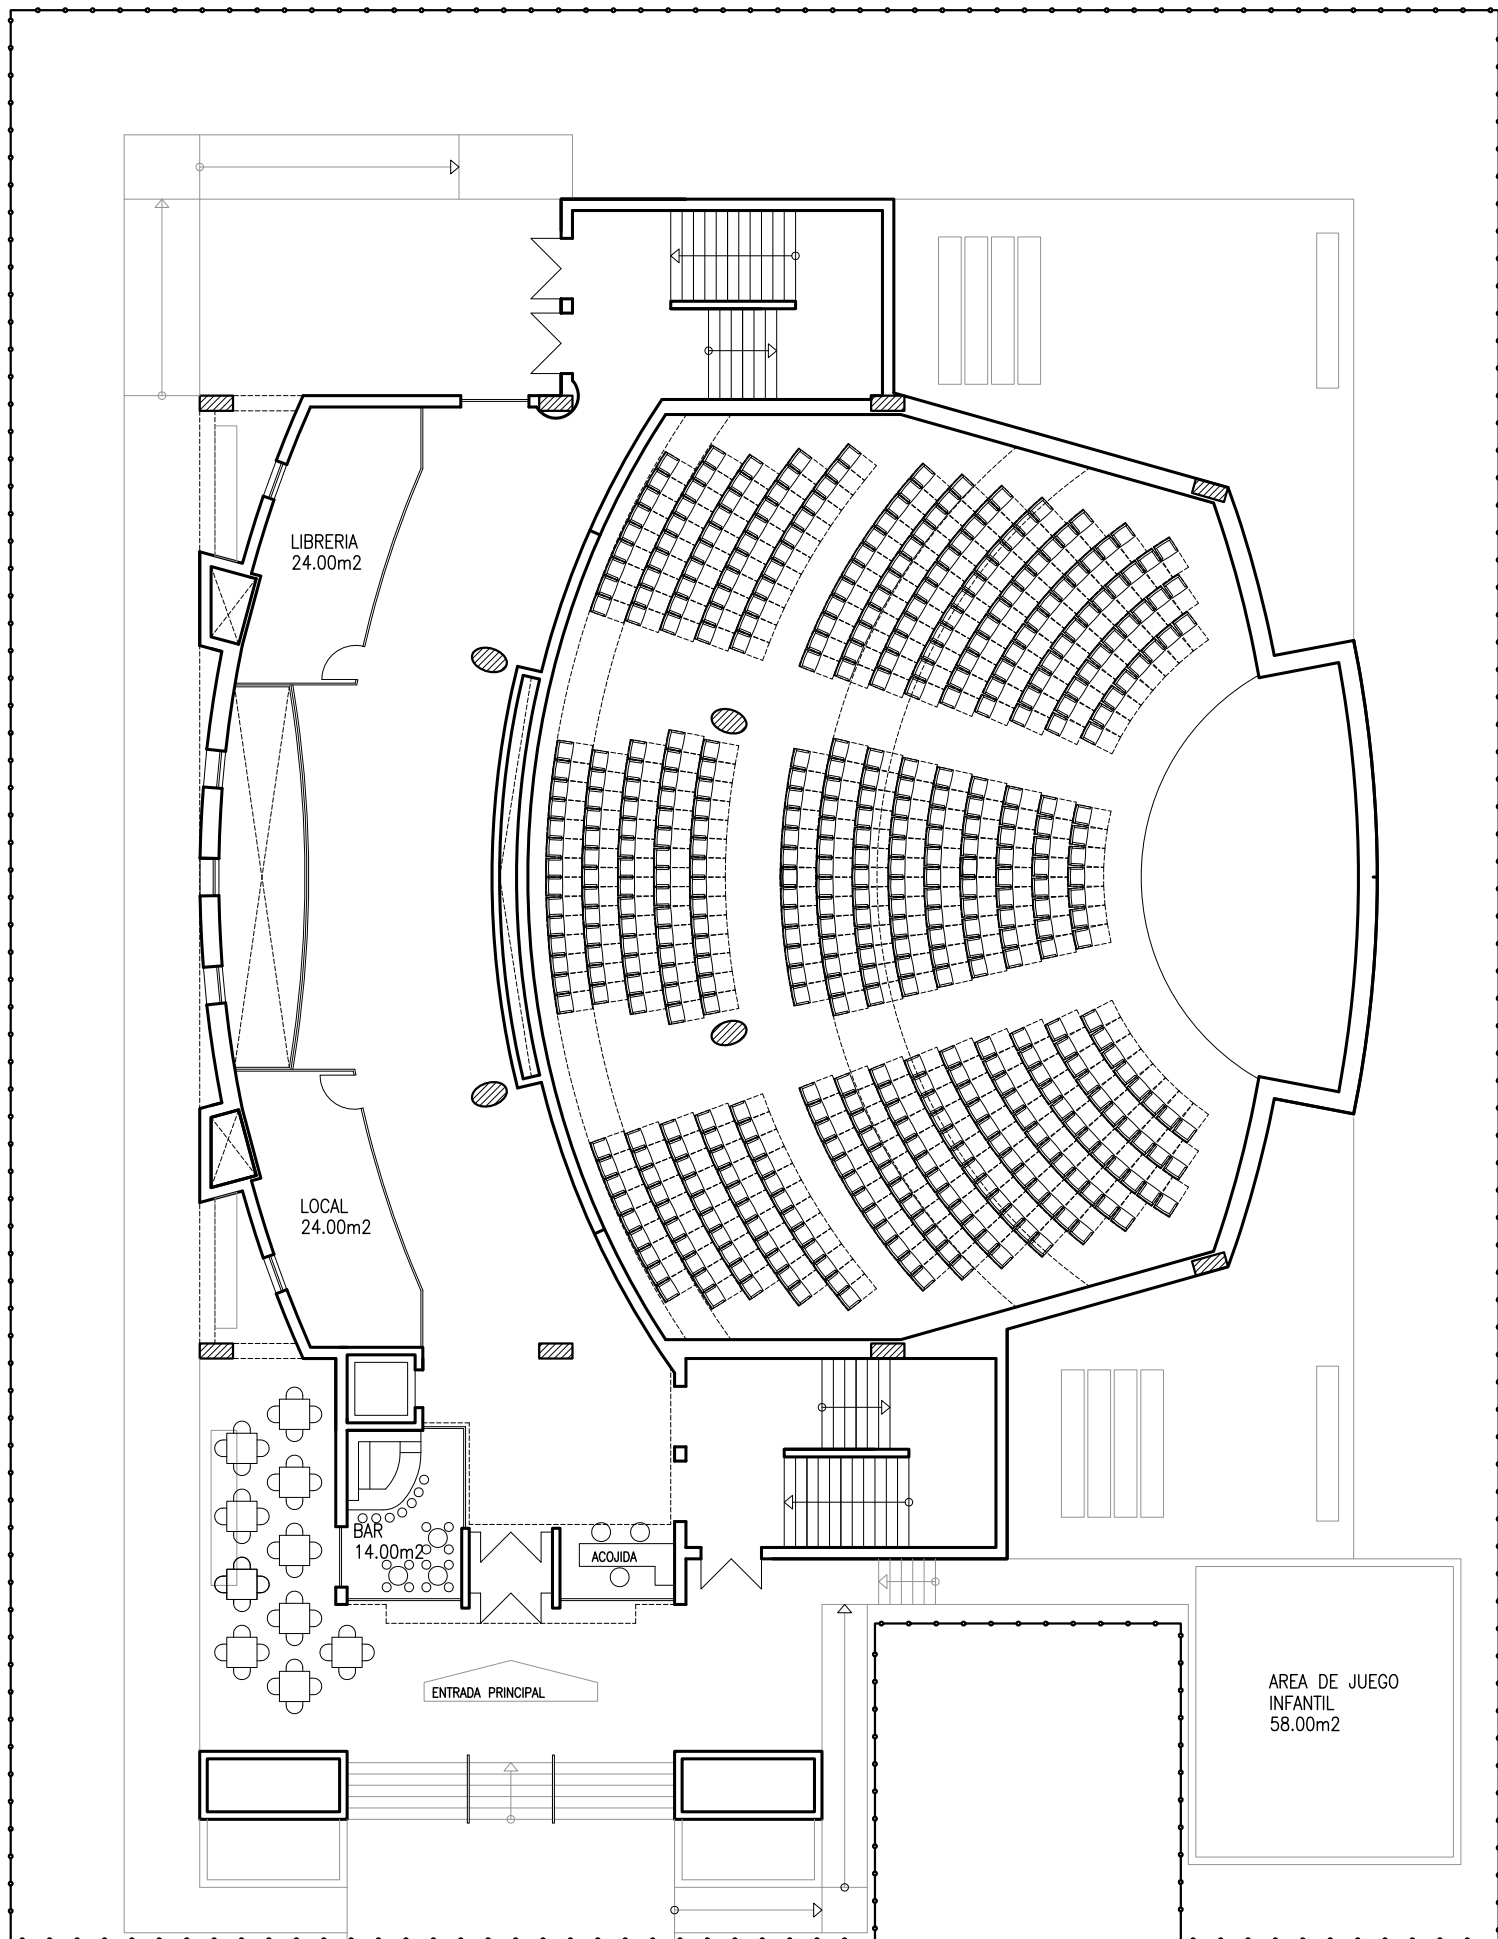

PLANTA PRIMERA

PLANTA BAJA – ENTRADA

PLANTA SEMI SOTANO

PLANTA SOTANO

SECCION

SECCION

PLANTA SOTANO

1.185,76m²

PLANTA SEMISOTANO

546 PLAZAS

1.185,76m²

PLANTA BAJA – ENTRADA

365.00m²

PLANTA PRIMERA

616 PLAZAS

758.00m²