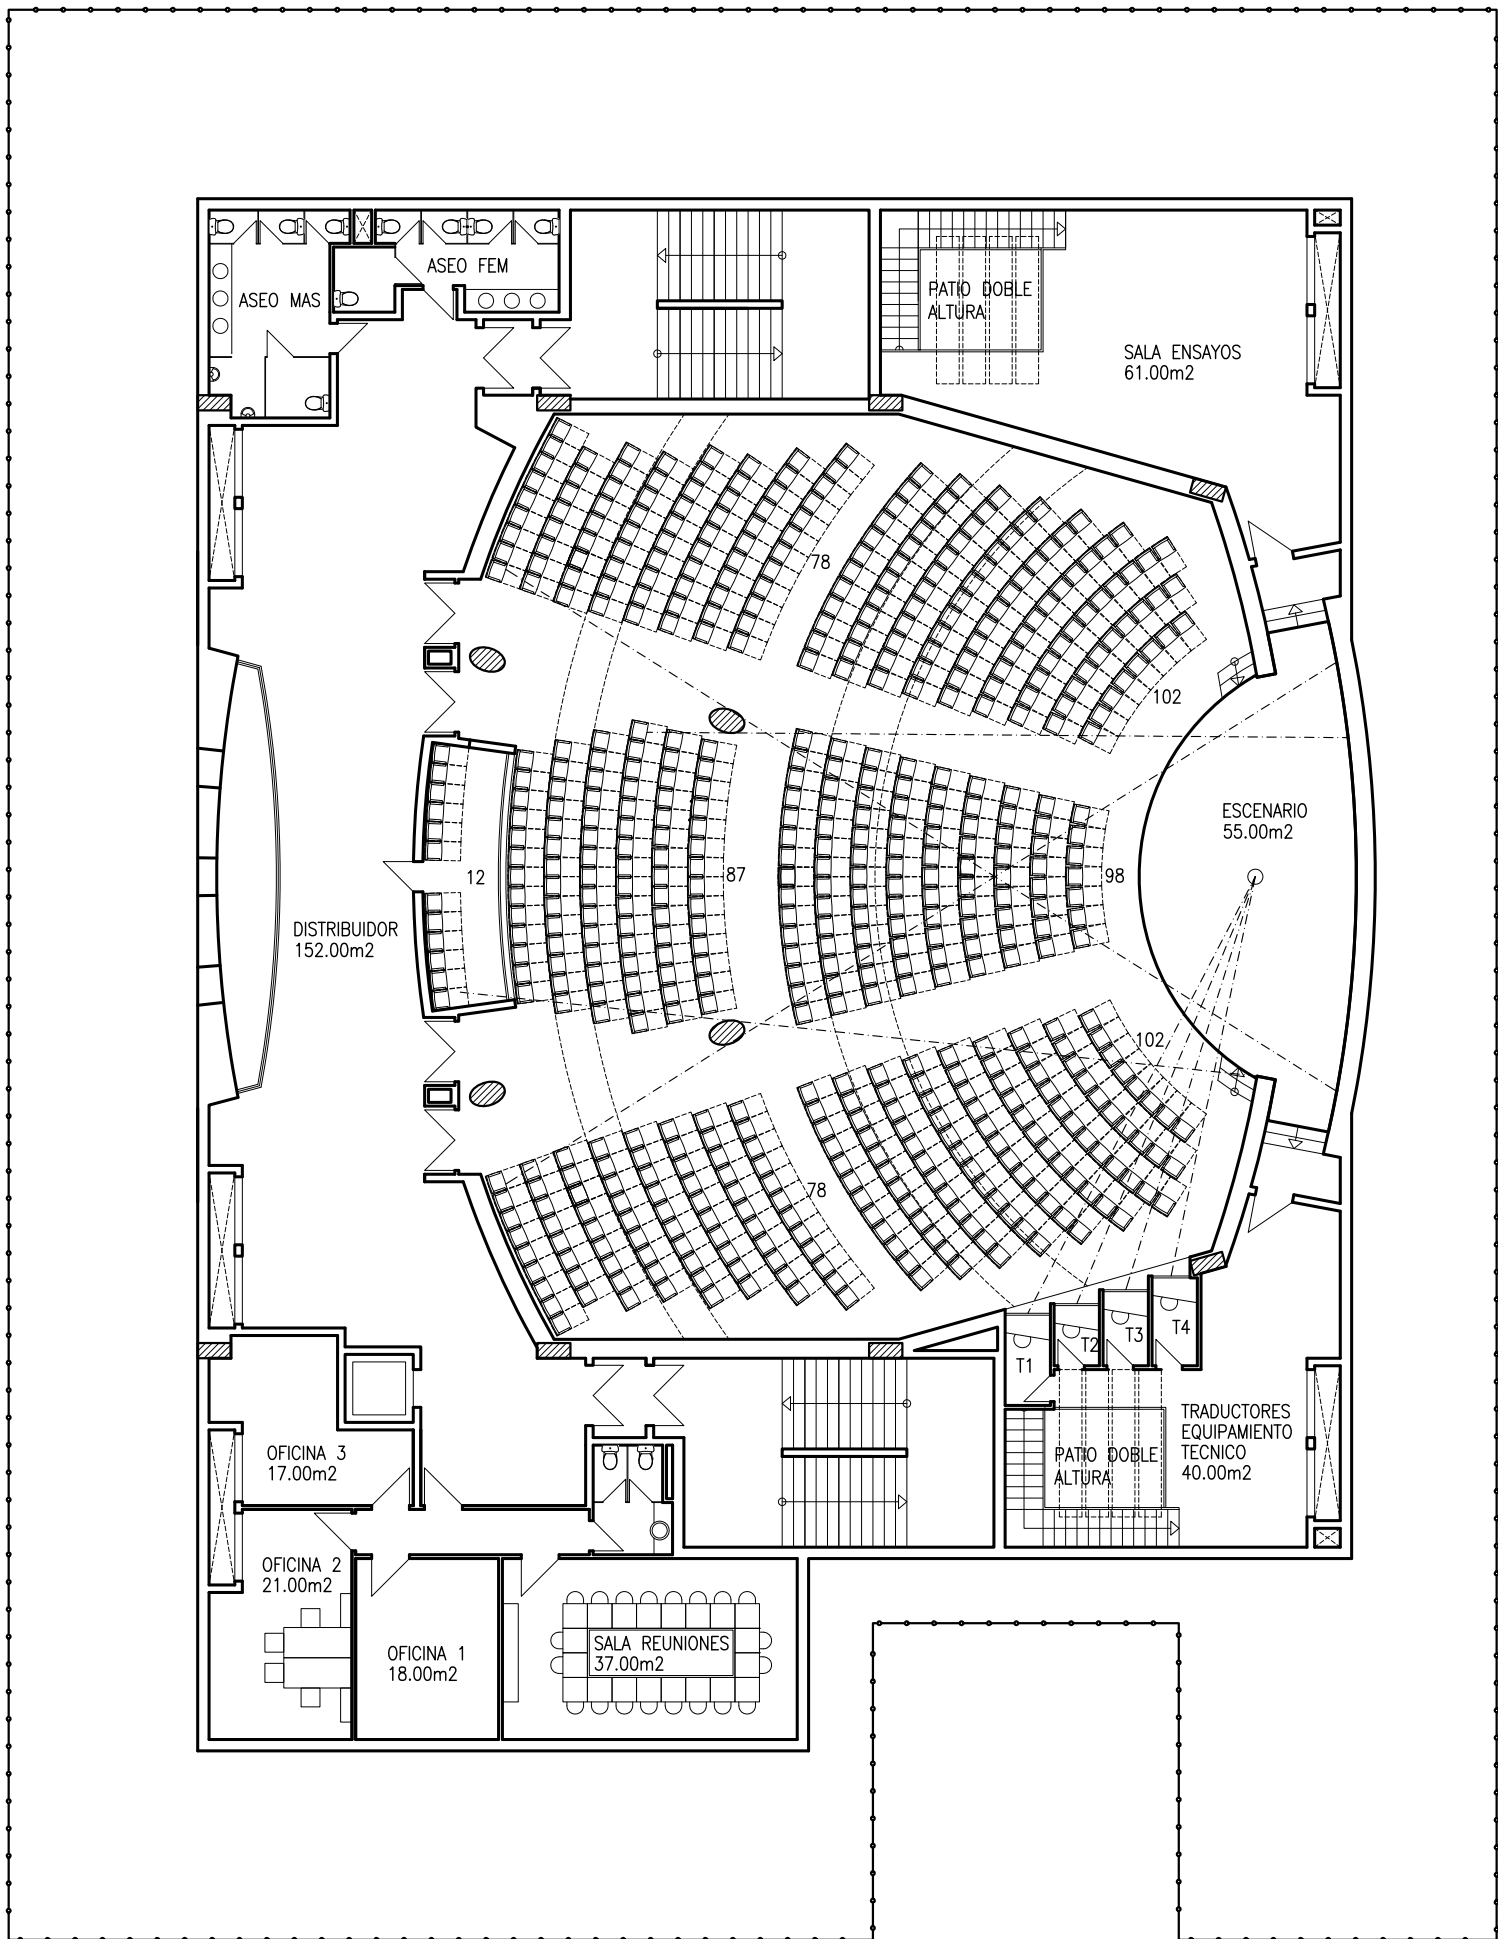

PLANTA PRIMERA

PLANTA BAJA – ENTRADA

PLANTA SEMI SOTANO

PLANTA SOTANO

SECCION

SECCION

PLANTA SOTANO

1.185,76m²

PLANTA SEMISOTANO

546 PLAZAS

1.185,76m²

PLANTA BAJA – ENTRADA

365.00m²

PLANTA PRIMERA

616 PLAZAS

758.00m²