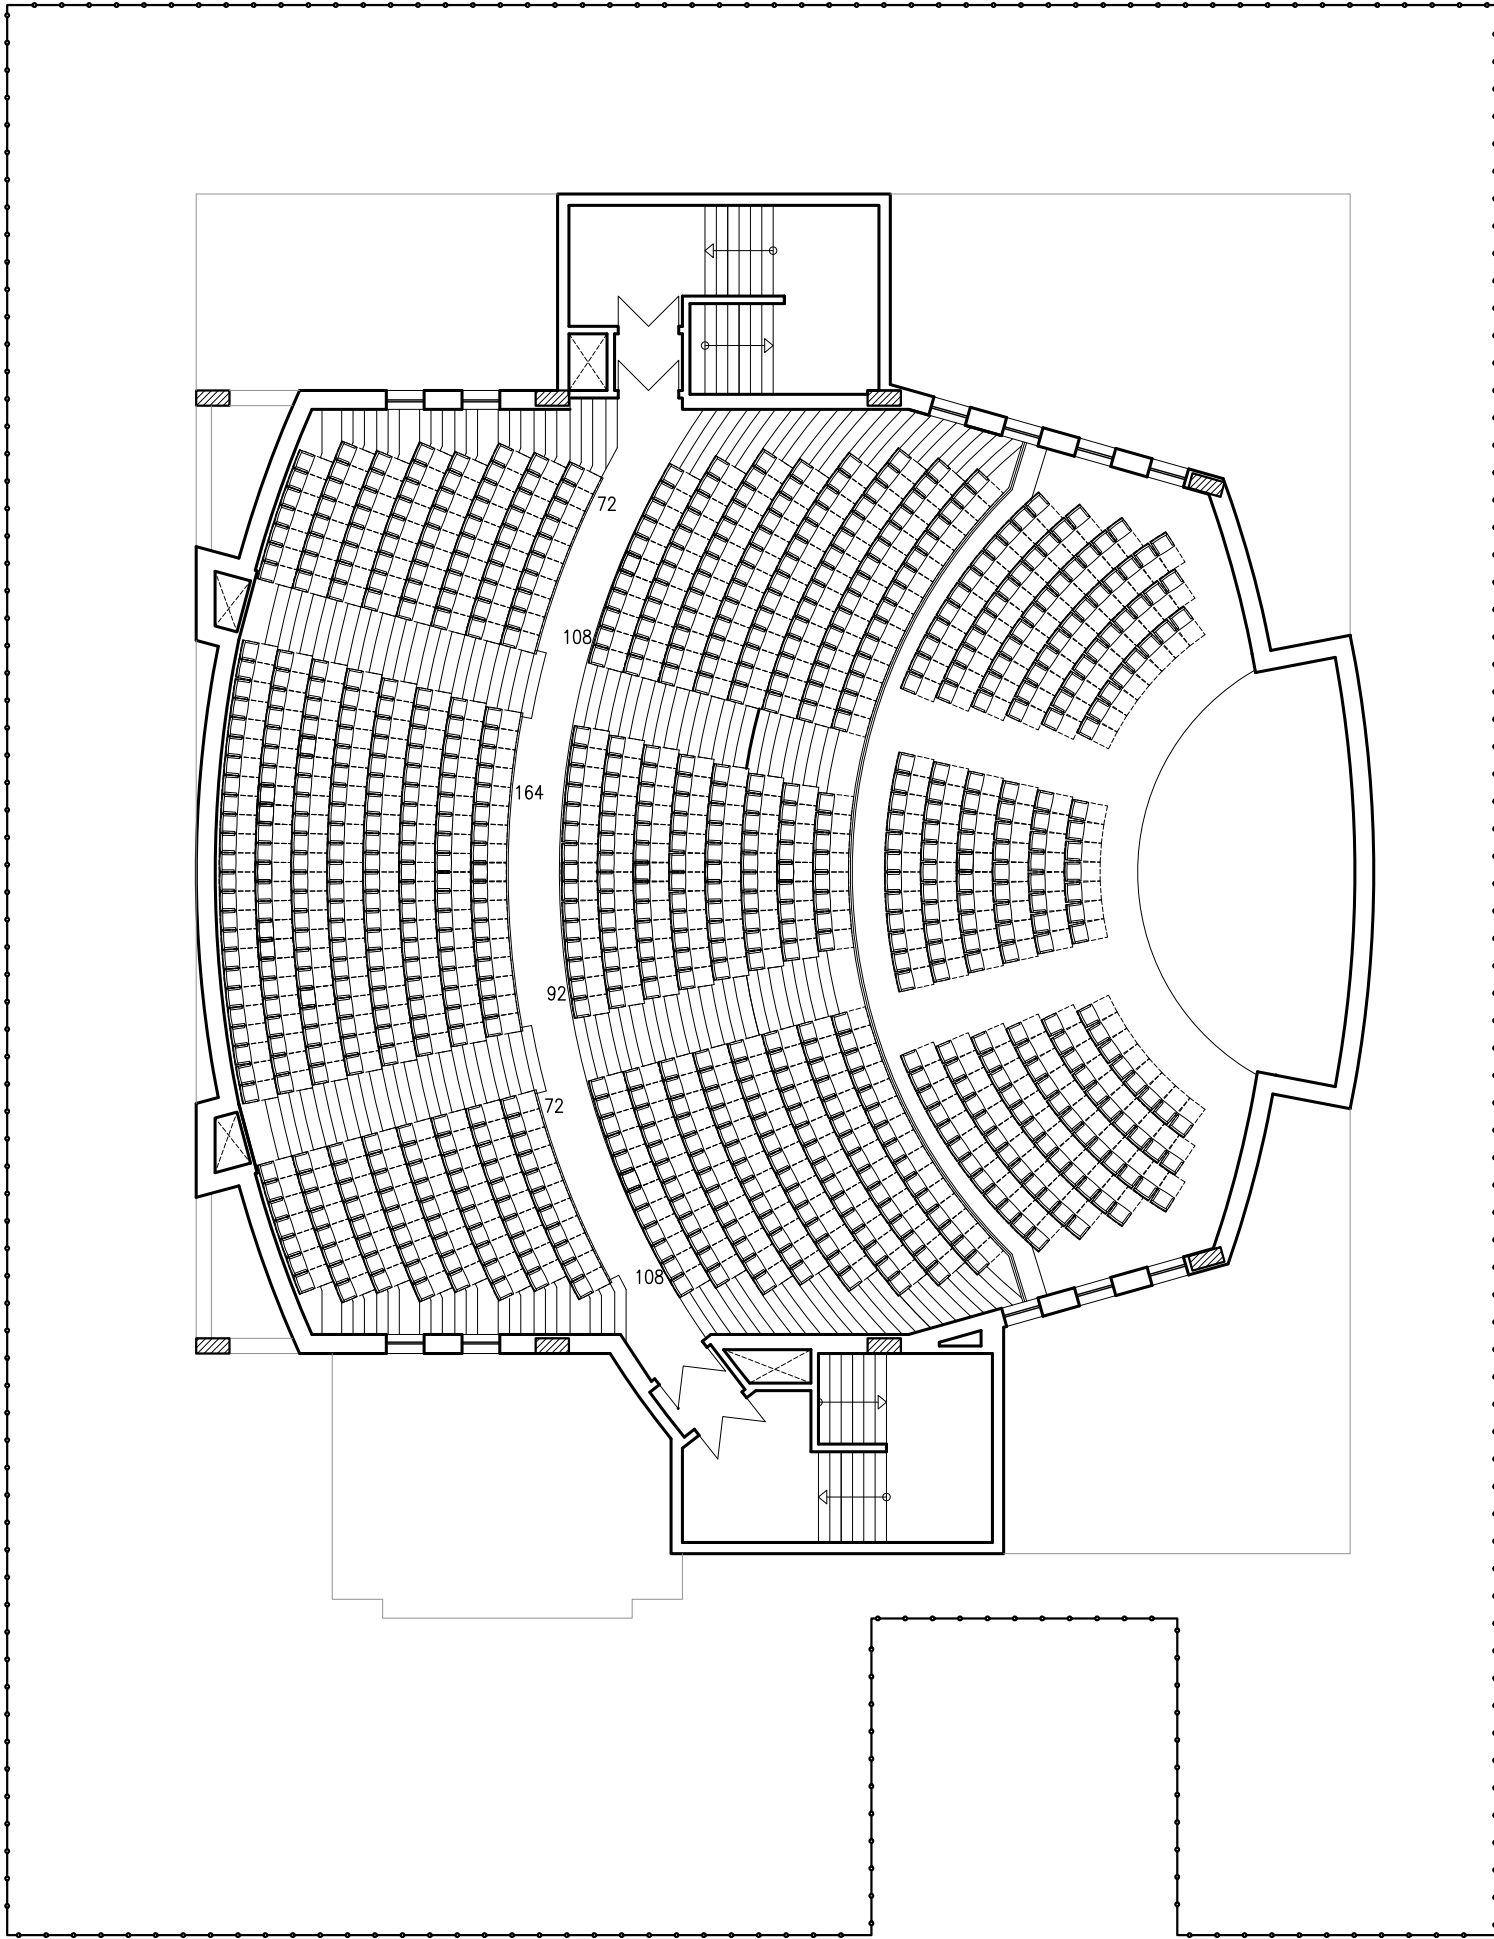

PLANTA PRIMERA

PLANTA BAJA – ENTRADA

PLANTA SEMI SOTANO

PLANTA SOTANO

SECCION

SECCION

PLANTA SOTANO

1.185,76m²

PLANTA SEMISOTANO

546 PLAZAS

1.185,76m²

PLANTA BAJA – ENTRADA

365.00m²

PLANTA PRIMERA

616 PLAZAS

758.00m²